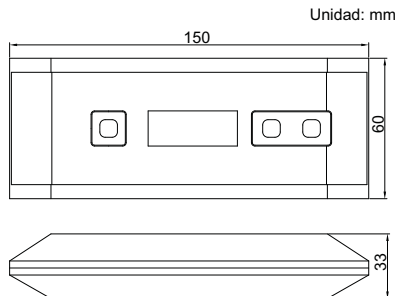

INCLINÓMETRO DIGITAL

- Usado para control de niveles y ángulos
- Cuerpo de aluminio
- Base prismática magnética para control en ejes
- La calibración se puede realizar en cualquier superficie plana
- Botones: ON/OFF, CERO, HOLD(para mantener la lectura bloqueada)
- Batería CR2032
- Apagado automático

Código	Rango	Resolución	Exactitud
2173-360	0 - 360° (90°x4)	0.1° (= 1.745 mm/m)	±0.2°