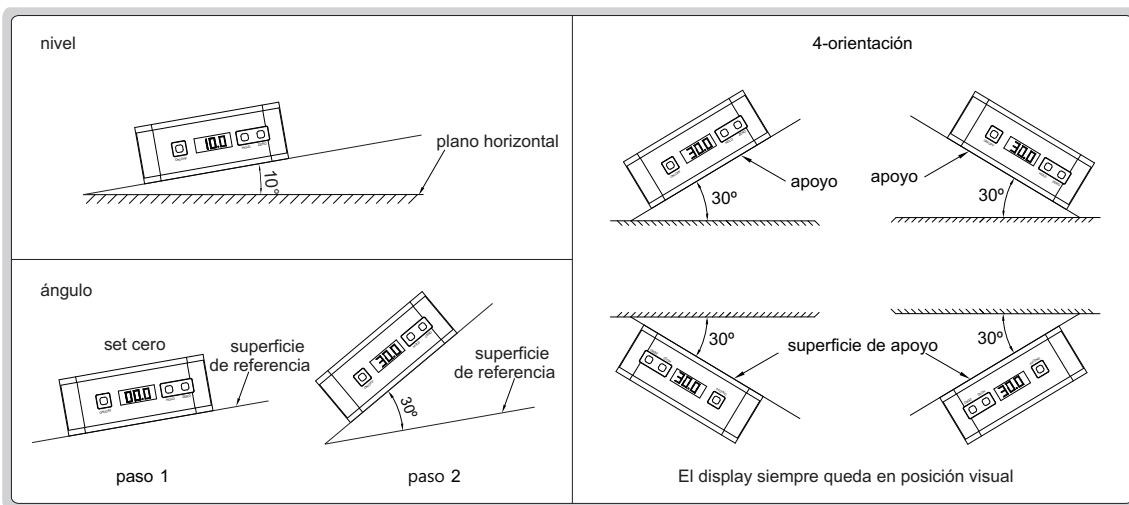

INCLINÓMETRO DIGITAL

- Usado para control de niveles y ángulos
- Cuerpo de aluminio
- Base prismática magnética para control en ejes
- La calibración se puede realizar en cualquier superficie plana
- Botones: ON/OFF, CERO, HOLD(para mantener la lectura bloqueada)
- Batería CR2032
- Apagado automático

Código	Rango	Resolución	Exactitud
2173-360	0 - 360° (90°x4)	0.1° (= 1.745 mm/m)	±0.2°