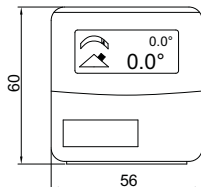

## INSIZE

Unidad: mm

- Usado para control de niveles y ángulos
- Display inclinable para facilitar la lectura
- Base prismática para control en ejes
- Nivel 0 permanente no necesita recalibración con el cambio de batería
- Botones: ON/CERO, HOLD(para mantener la lectura bloqueada)
- Dos baterías AAA
- Apagado automático

Código	Rango	Resolución	Exactitud
2178-1	0 - 180°	0.1° (= 1.745 mm/m)	±0.1°