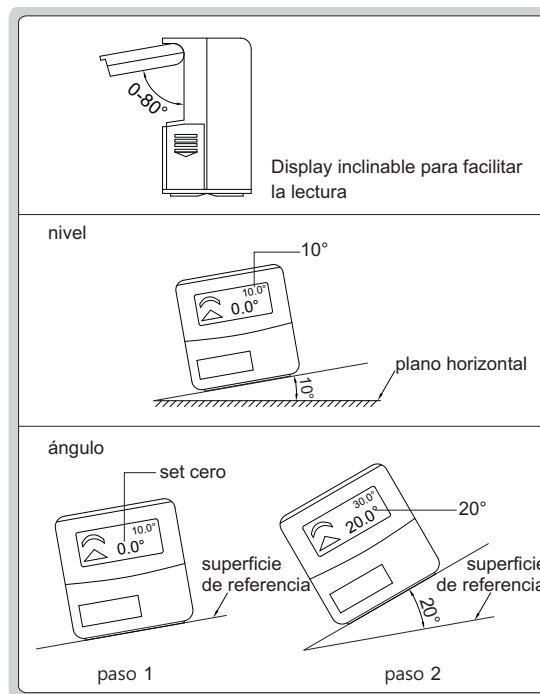

# INCLINÓMETRO DIGITAL CON NIVEL

## INSIZE

Unidad: mm

- Usado para control de niveles y ángulos
- Display inclinable para facilitar la lectura
- Base prismática para control en ejes
- Nivel 0 permanente no necesita recalibración con el cambio de batería
- Botones: ON/CERO, HOLD(para mantener la lectura bloqueada)
- Dos baterías AAA
- Apagado automático

Código	Rango	Resolución	Exactitud
2178-1	0 - 180°	0.1° (= 1.745 mm/m)	±0.1°