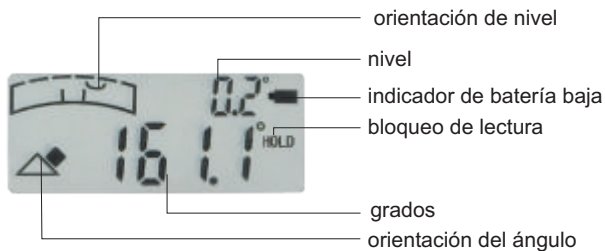

# INCLINÓMETRO DIGITAL CON NIVEL

## INSIZE

Unidad: mm

- Usado para control de niveles y ángulos
- Display inclinable para facilitar la lectura
- Base prismática para control en ejes
- Nivel 0 permanente no necesita recalibración con el cambio de batería
- Botones: ON/CERO, HOLD(para mantener la lectura bloqueada)
- Dos baterías AAA
- Apagado automático

Código	Rango	Resolución	Exactitud
2178-1	0 - 180°	0.1° (= 1.745 mm/m)	±0.1°